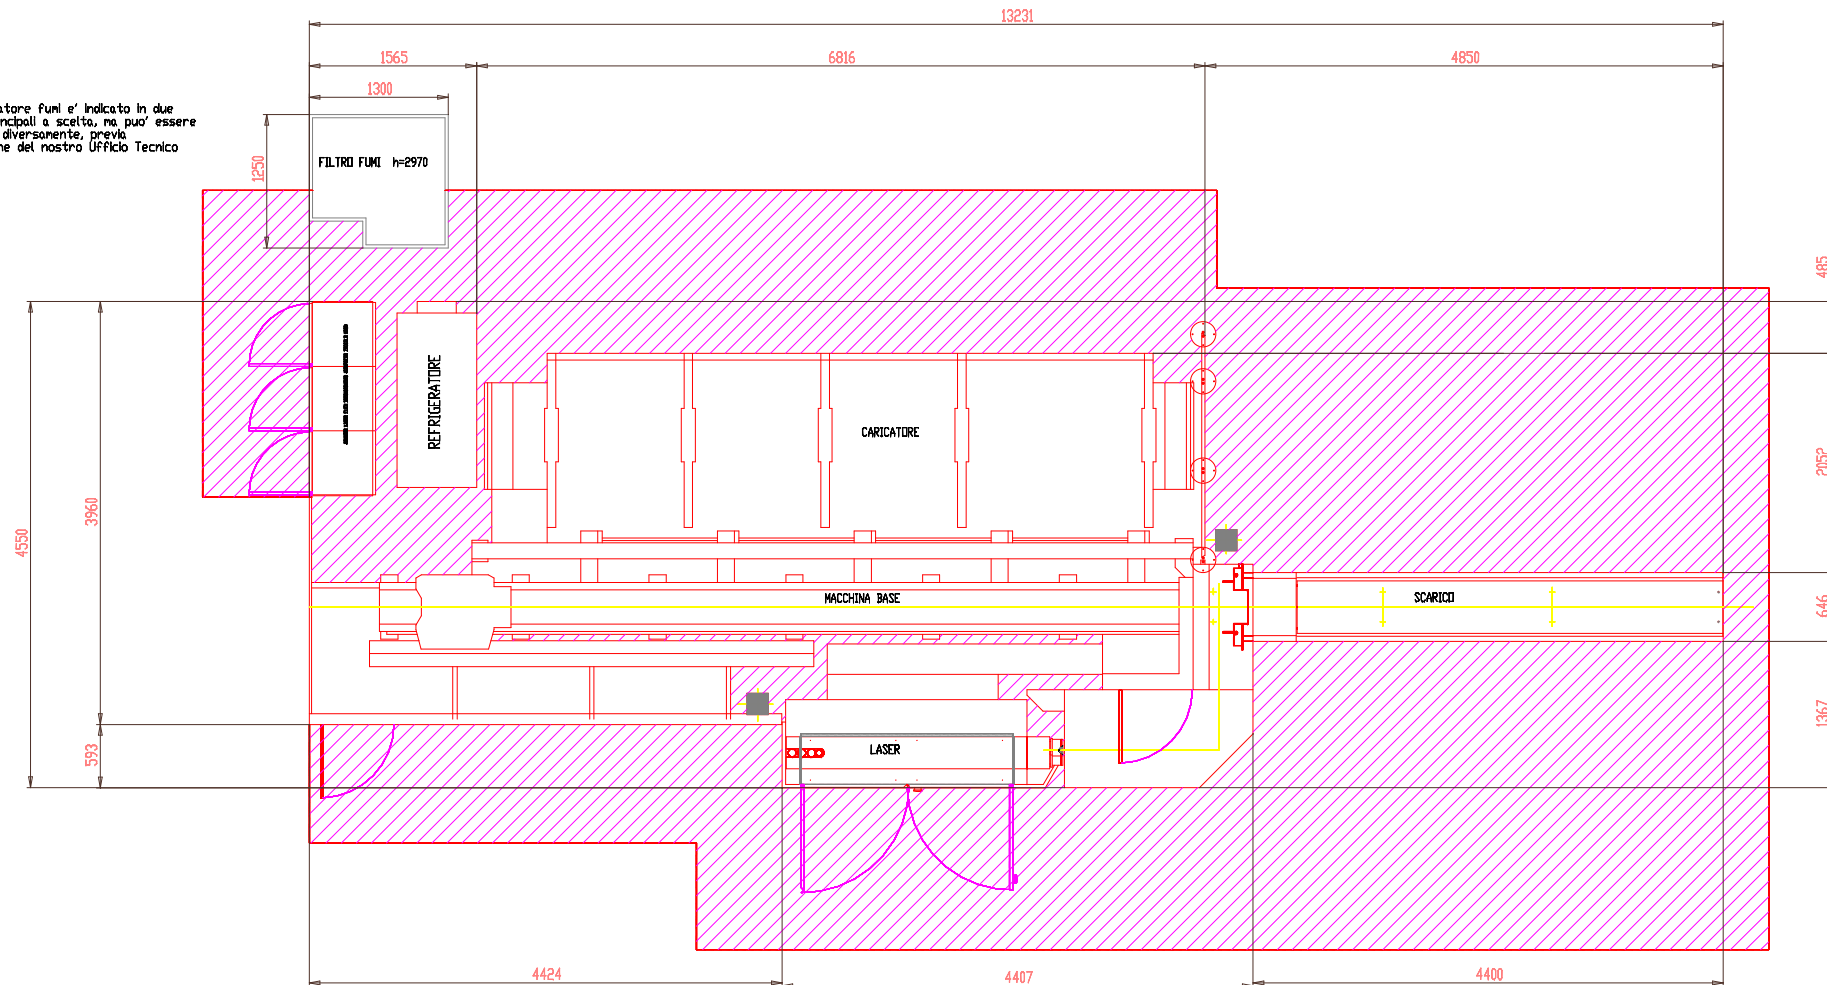

ZONE D'INGOMBRO E D'INTERVENTO OPERATORI

LT 120 SLIM CON LASER EL.EN.

SCALA 1:50